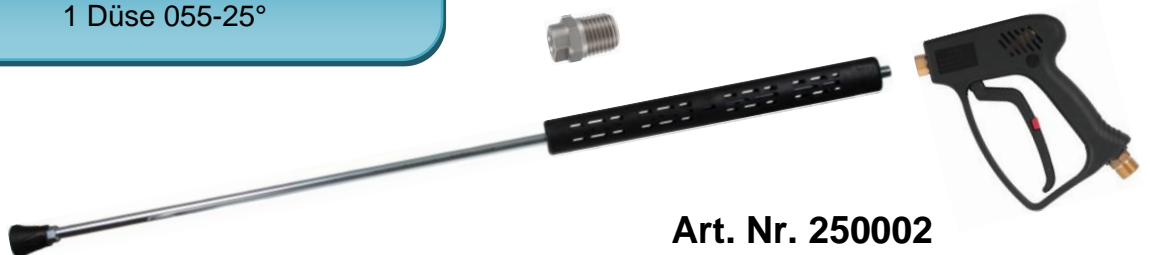

Reinigungsaktion

Waschpistole-Komplettpaket
bestehend aus:

Waschpistole AG 22x1,5 (Typ WKP)
1m Waschlanze (Typ WKL)
1 Düse 055-25°

EUR 54,-

Art. Nr. 250002

Eckstein GmbH

D - 65582 Diez Werner-von-Siemens-Str. 3
tel.: +49 (0) 6432 9349 0 fax: +49 (0) 6432 9349 99
e-mail: info@eckstein.de web: www.eckstein.de

Hochdruck- Waschschlauch Typ WK schwarz oder blau mit Knickschutz 1 Draht DN 8 mit beiderseits UM 22 x 1,5 - passend für Kärcher-Geräte – max. 210 bar/ 150°C							
Art. Nr. Art. N°	Bezeichnung Description	Länge Length	Preis / Stk. in EUR	Art. Nr. Art. N°	Bezeichnung Description	L L	Preis / Stk. in EUR
201540	WK 10	10 m	45,- netto	201554	WK 10 blau	10m	50,- netto
201545	WK 15	15 m	57,- netto	201555	WK 15 blau	15m	64,- netto
201551	WK 20	20 m	69,- netto	201556	WK 20 blau	20m	79,- netto
201550	WK 25	25 m	82,- netto	201557	WK 25 blau	25m	94,- netto

Hochdruck- Waschschlauch Typ WK blau mit Knickschutz 2 Draht DN 8 mit beiderseits UM 22 x 1,5 - passend für Kärcher-Geräte – max. 400 bar / 150°C			
Art. Nr. Art. N°	Art. Bezeichnung Description	Länge Length	Preis pro Stk. in EUR
201560	WK 10 blau-2	10 m	55,- netto
201561	WK 15 blau-2	15 m	70,- netto
201562	WK 20 blau-2	20 m	85,- netto
201563	WK 25 blau-2	25 m	99,- netto

K-Lock Adapterin Messing - max. 400 bar / 150°C Adapter M22X1,5AG auf K-Lock 6 IG oder K-Lock 6 AG auf M22x1,5 Handverschraubung				
Art. Nr. Art. N°	Art. Bezeichnung Description		Abb.	Preis pro Stk. in EUR
250148	K-Lock IG / AG M22x1,5	M22X1,5AG auf K-Lock 6 IG	oben	11,- netto
250158	K-Lock AG / HV M22x1,5	K-Lock 6 AG auf M22x1,5 HV	unten	15,- netto